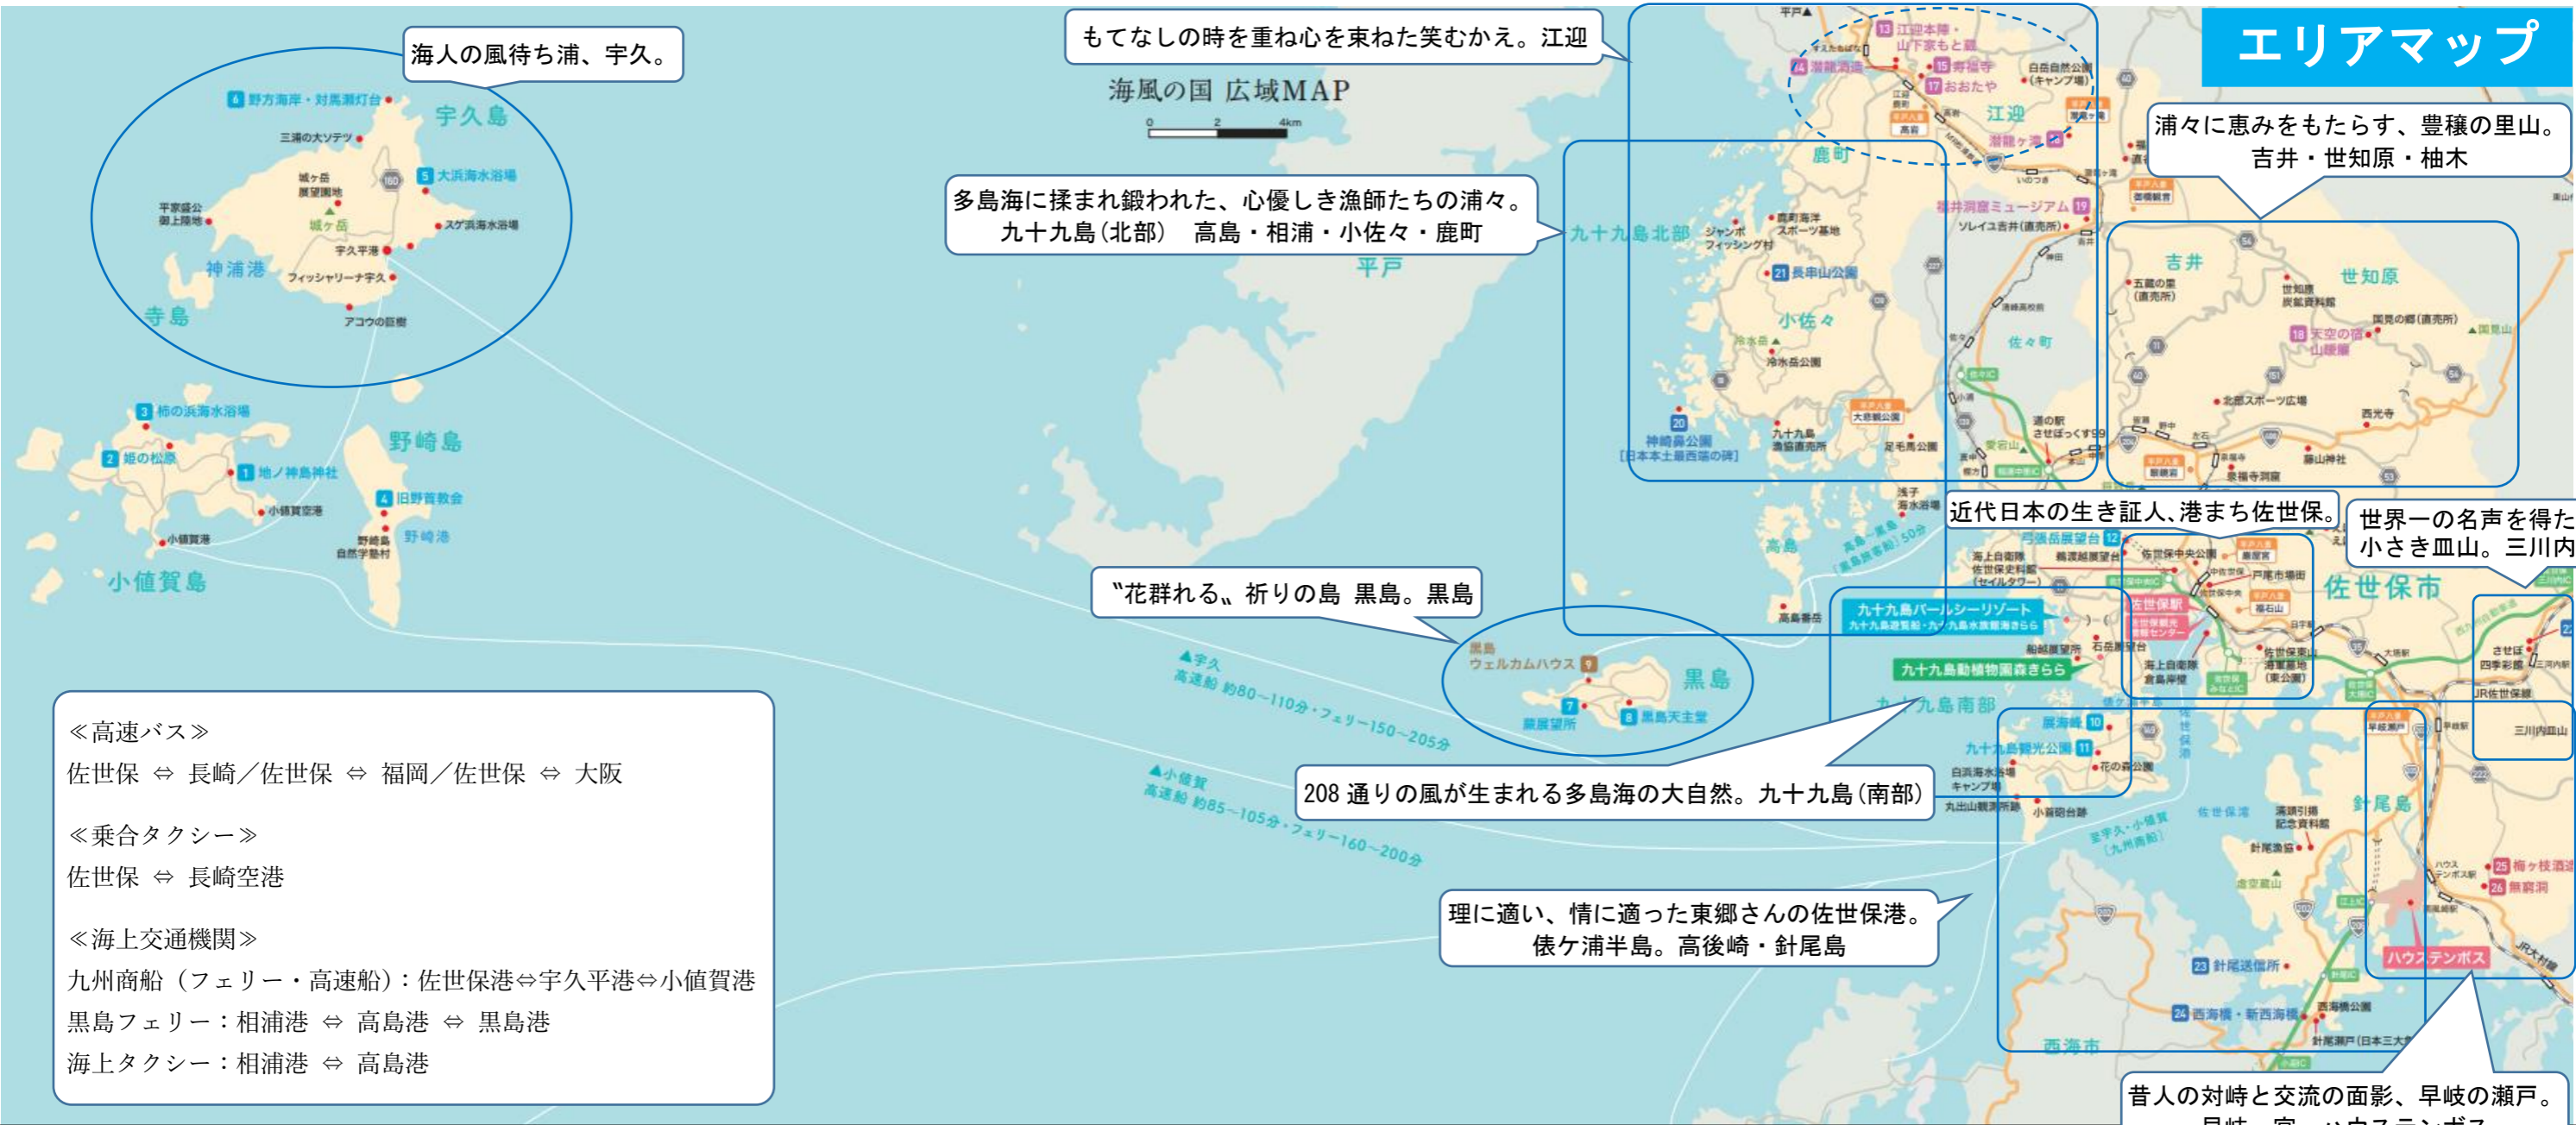

# エリアマップ

《高速バス》  
佐世保 ⇄ 長崎 / 佐世保 ⇄ 福岡 / 佐世保 ⇄ 大阪

《乗合タクシー》  
佐世保 ⇄ 長崎空港

《海上交通機関》  
九州商船(フェリー・高速船): 佐世保港 ⇄ 宇久平港 ⇄ 小値賀港  
黒島フェリー: 相浦港 ⇄ 高島港 ⇄ 黒島港  
海上タクシー: 相浦港 ⇄ 高島港

《公共交通機関: 鉄道 = JR、MR / バス = 西肥バス》